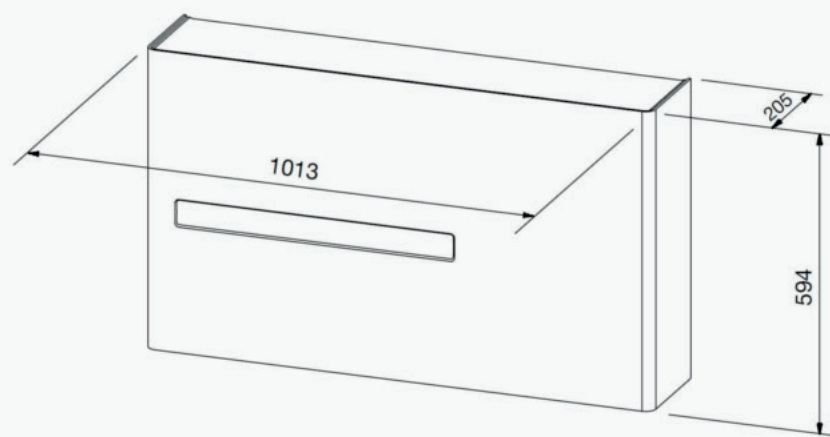

Vinkøleanlæg uden udedel

VINKØLEANLÆG UNIKKE FUNKTIONER:

- INGEN SKÆMMENDE UDEDEL
- STABIL TEMPERATUR NED TIL 10°C
- PROFESSIONELT VINKØLEANLÆG MED ADAPTIV KØLEYDELSE
- SIMPEL INSTALLATION
- LEVERES MED KOMPLET MONTAGESÆT
- KAN MONTERES SOM GØR-DET-SELV LØSNING
- ANVENDES I RUM FRA CA. 6 M³ TIL 54 M³
- HAR BÅDE KØLE OG VARMEFUNKTION
- WIFI MODUL FOR OVERVÅGNING AF TEMPERATUR OG LUFTFUGTIGHED (OPTION)
- MEMORY FUNKTION OG AUTO GENSTART